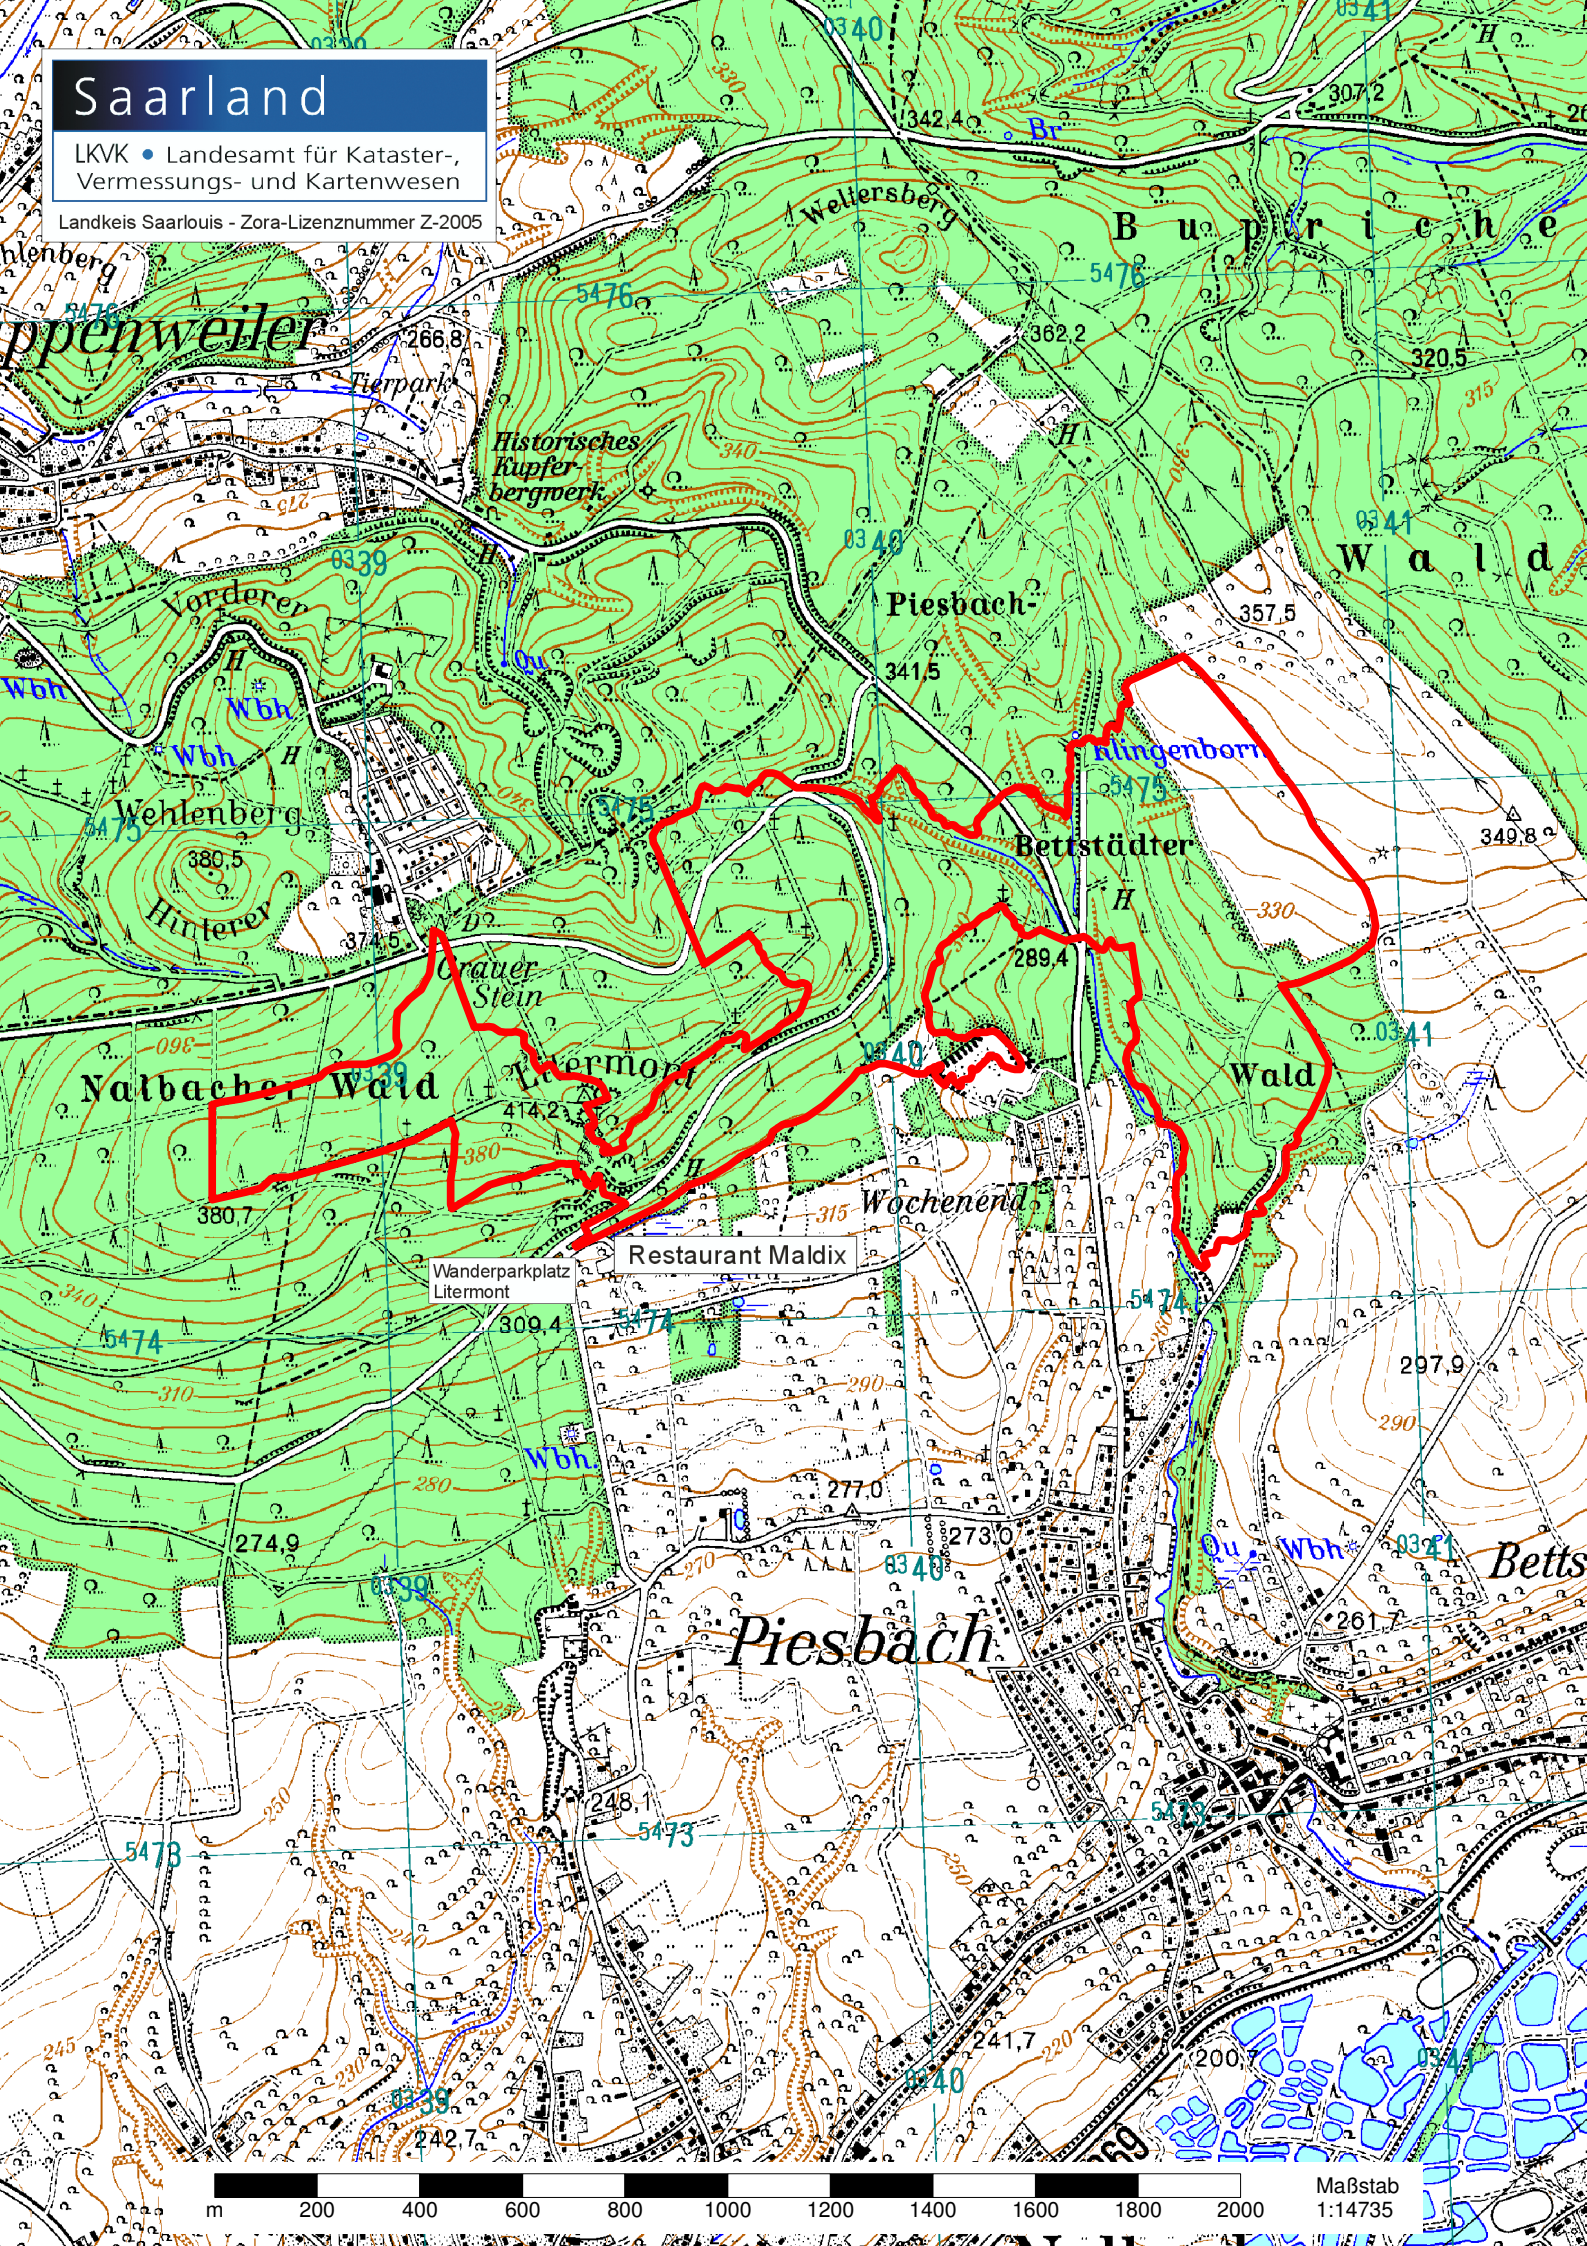

Saarland

LKVK • Landesamt für Kataster-,
Vermessungs- und Kartenwesen

Landkreis Saarlouis - Zora-Lizenznummer Z-2005

Maßstab
1:14735